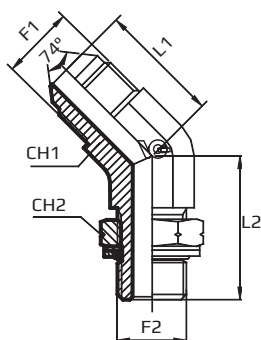

45° adapteri ar JIC ārējo un regulējamu metrisku ārējo vītņi

45° adjustable Adaptor male JIC – metric male / O-ring and retaining seal

45°-ный адаптер с JIC и регулируемой метрической внешними резьбами

F1 JIC
F2 METR.

Kods Code Код	Vītne Thread Резьба		Izmēri Dimensions Размеры				PN Bar
	F1	F2	CH1 mm	CH2 mm	L1 mm	L2 mm	
QMJ04MOM10R	7/16"	10X1	14	14	19.5	27	310
QMJ04MOM12R	7/16"	12X1,5	14	17	20	27	275
QMJ05MOM10R	1/2"	10X1	14	14	20	24	275
QMJ05MOM12R	1/2"	12X1,5	14	17	20	27	275
QMJ05MOM14R	1/2"	14X1,5	14	19	20	28	275
QMJ06MOM14R	9/16"	14X1,5	14	19	21.5	28	275
QMJ06MOM16R	9/16"	16X1,5	19	22	23	33	210
QMJ08MOM16R	3/4"	16X1,5	19	22	25.5	33	275
QMJ08MOM18R	3/4"	18X1,5	19	24	25.5	33	275
QMJ10MOM18R	7/8"	18X1,5	22	24	29	34.5	210
QMJ10MOM22R	7/8"	22X1,5	22	27	29	38	210
QMJ12MOM22R	1".1/16	22X1,5	27	27	33	41.5	210
QMJ12MOM27R	1".1/16	27X2	27	32	33	46	210
QMJ16MOM27R	1".5/16	27X2	33	32	38	46	170
QMJ16MOM33R	1".5/16	33X2	33	41	38	46	170
QMJ20MOM42R	1".5/8	42X2	41	50	40	40	140