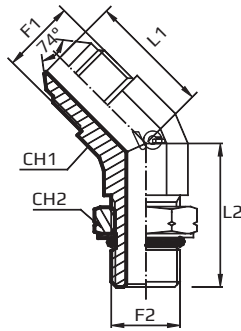

45° adapteri ar JIC ārējo un regulējamu metrisku ārējo vītņi

45° adjustable Adaptor male JIC – metric male with O-ring

45°-ный адаптер с JIC и регулируемой метрической внешними резьбами

F1 JIC
F2 METR.

Kods
Code
Код

Vītne
Thread
Резьба

Izmēri
Dimensions
Размеры

Kods Code Код	Vītne Thread Резьба		Izmēri Dimensions Размеры				PN Bar
	F1	F2	CH mm	L1 mm	L2 mm	L mm	
QMJ04MOM10	7/16"	10X1	14	14	19.5	27	310
QMJ04MOM12	7/16"	12X1,5	14	17	20	27	275
QMJ05MOM10	1/2"	10X1	14	14	20	24	275
QMJ05MOM12	1/2"	12X1,5	14	17	20	27	275
QMJ05MOM14	1/2"	14X1,5	14	19	20	28	275
QMJ06MOM14	9/16"	14X1,5	14	19	21.5	28	275
QMJ06MOM16	9/16"	16X1,5	19	22	23	33	210
QMJ08MOM16	3/4"	16X1,5	19	22	25.5	33	275
QMJ08MOM18	3/4"	18X1,5	19	24	25.5	33	275
QMJ10MOM18	7/8"	18X1,5	22	24	29	34.5	210
QMJ10MOM22	7/8"	22X1,5	22	27	29	38	210
QMJ12MOM22	1".1/16	22X1,5	27	27	33	41.5	210
QMJ12MOM27	1".1/16	27X2	27	32	33	46	210
QMJ16MOM27	1".5/16	27X2	33	32	38	46	170
QMJ16MOM33	1".5/16	33X2	33	41	38	46	170
QMJ20MOM42	1".5/8	42X2	41	50	40	40	140