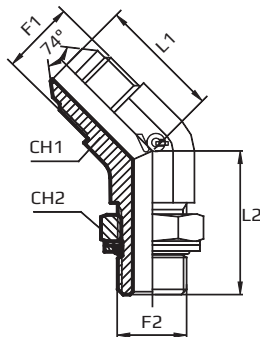

45° adapteri ar JIC ārējo un regulējamu BSP (colligo) ārējo vītņi

45° adjustable Adaptor male JIC – male BSPP / O-ring and retaining seal

45°-ный адаптер с JIC и регулируемой дюймовой внешними резьбами

F1 JIC  
F2 BSPP

Kods Code Код	Vītne Thread Резьба		Izmēri Dimensions Размеры				PN Bar
	F1	F2	CH1 mm	CH2 mm	L1 mm	L2 mm	
QMJO4MOG02	7/16"	1/8"	14	14	19.5	26	310
QMJO4MOG04	7/16"	1/4"	14	19	20	29	275
QMJO4MOG06	7/16"	3/8"	19	22	22.5	33	275
QMJO4MOG08	7/16"	1/2"	22	27	23	38.5	210
QMJO5MOG02	1/2"	1/8"	14	14	20	24	275
QMJO5MOG04	1/2"	1/4"	14	19	20	29	275
QMJO5MOG06	1/2"	3/8"	19	22	22.5	33	210
QMJO6MOG04	9/16"	1/4"	14	19	21.5	29	275
QMJO6MOG06	9/16"	3/8"	19	22	23	33	210
QMJO6MOG08	9/16"	1/2"	22	27	23.5	38.5	210
QMJO8MOG04	3/4"	1/4"	19	19	25.5	32.5	275
QMJO8MOG06	3/4"	3/8"	19	22	25.5	33	275
QMJO8MOG08	3/4"	1/2"	22	27	26	38.5	210
QMJO8MOG12	3/4"	3/4"	27	36	27	44	210
QMJO10MOG06	7/8"	3/8"	22	22	29	33	210
QMJO10MOG08	7/8"	1/2"	22	27	29	38.5	210
QMJO10MOG12	7/8"	3/4"	27	36	30	44	210
QMJO12MOG08	1".1/16	1/2"	27	27	33	43	210
QMJO12MOG12	1".1/16	3/4"	27	36	33	44	210

**Kods**  
Code  
Код

**Vītne**  
Thread  
Резьба

**Izmēri**  
Dimensions  
Размеры

	F1		F2		CH1 mm	CH2 mm	L1 mm	L2 mm	PN Bar
	F1	F2	CH1	CH2					
<b>QMJ12MOG16</b>	1".1/16	1"	33	41	37	47			170
<b>QMJ16MOG12</b>	1".5/16	3/4"	33	36	38	45			170
<b>QMJ16MOG16</b>	1".5/16	1"	33	41	38	47			170
<b>QMJ16MOG20</b>	1".5/16	1".1/4	41	50	39	48			170
<b>QMJ20MOG16</b>	1".5/8	1"	41	41	40	48			140
<b>QMJ20MOG20</b>	1".5/8	1".1/4	41	50	40	48			140