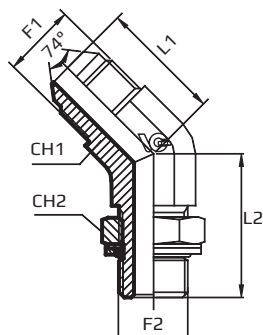

45° adapteri ar JIC ārējo un regulējamu BSP (colligo) ārējo vītņi

45° adjustable Adaptor male JIC – male BSPP / O-ring and retaining seal

45°-ный адаптер с JIC и регулируемой дюймовой внешними резьбами

F1 JIC  
F2 BSPP

Kods Code Код	Vītne Thread Резьба		Izmēri Dimensions Размеры				PN Bar
	F1	F2	CH1 mm	CH2 mm	L1 mm	L2 mm	
QMJO4MOG02	7/16"	1/8"	14	14	19.5	26	310
QMJO4MOG04	7/16"	1/4"	14	19	20	29	275
QMJO4MOG06	7/16"	3/8"	19	22	22.5	33	275
QMJO4MOG08	7/16"	1/2"	22	27	23	38.5	210
QMJO5MOG02	1/2"	1/8"	14	14	20	24	275
QMJO5MOG04	1/2"	1/4"	14	19	20	29	275
QMJO5MOG06	1/2"	3/8"	19	22	22.5	33	210
QMJO6MOG04	9/16"	1/4"	14	19	21.5	29	275
QMJO6MOG06	9/16"	3/8"	19	22	23	33	210
QMJO6MOG08	9/16"	1/2"	22	27	23.5	38.5	210
QMJO8MOG04	3/4"	1/4"	19	19	25.5	32.5	275
QMJO8MOG06	3/4"	3/8"	19	22	25.5	33	275
QMJO8MOG08	3/4"	1/2"	22	27	26	38.5	210
QMJO8MOG12	3/4"	3/4"	27	36	27	44	210
QMJO10MOG06	7/8"	3/8"	22	22	29	33	210
QMJO10MOG08	7/8"	1/2"	22	27	29	38.5	210
QMJO10MOG12	7/8"	3/4"	27	36	30	44	210
QMJO12MOG08	1".1/16	1/2"	27	27	33	43	210
QMJO12MOG12	1".1/16	3/4"	27	36	33	44	210

**Kods**  
Code  
Код

**Vītne**  
Thread  
Резьба

**Izmēri**  
Dimensions  
Размеры

	F1		F2		CH1 mm	CH2 mm	L1 mm	L2 mm	PN Bar
	F1	F2	CH1	CH2					
<b>QMJ12MOG16</b>	1".1/16	1"	33	41	37	47			170
<b>QMJ16MOG12</b>	1".5/16	3/4"	33	36	38	45			170
<b>QMJ16MOG16</b>	1".5/16	1"	33	41	38	47			170
<b>QMJ16MOG20</b>	1".5/16	1".1/4	41	50	39	48			170
<b>QMJ20MOG16</b>	1".5/8	1"	41	41	40	48			140
<b>QMJ20MOG20</b>	1".5/8	1".1/4	41	50	40	48			140