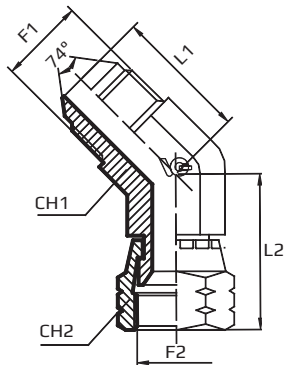

45° adapteri ar JIC ārējo un kustīgu JIC iekšējo vītņi

45° Adaptor male JIC – swivel female JIC

45°-ный адаптер с внешней и подвижной внутренней JIC резьбами

F1-F2 JIC

**Kods**  
Code  
Код

**Vītne**  
Thread  
Резьба

**Izmēri**  
Dimensions  
Размеры

	F1	F2	CH1 mm	CH2 mm	L1 mm	L2 mm				PN Bar
<b>QMJ04FGJ04</b>	7/16"	7/16"	14	15	19.5	24.5				310
<b>QMJ05FGJ05</b>	1/2"	1/2"	14	17	20	25.5				275
<b>QMJ06FGJ06</b>	9/16"	9/16"	14	19	21.5	27.3				275
<b>QMJ08FGJ08</b>	3/4"	3/4"	19	24	25.5	23.1				275
<b>QMJ10FGJ10</b>	7/8"	7/8"	22	27	29	36.6				210
<b>QMJ12FGJ12*</b>	1".1/16	1".1/16	27	32	33	37.2				210
<b>QMJ16FGJ16*</b>	1".5/16	1".5/16	33	41	38	45.4				170
<b>QMJ20FGJ20</b>	1".5/8	1".5/8	41	50	40	51.3				140