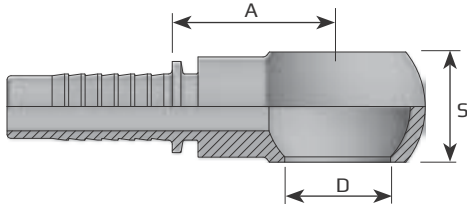

BSP BANJO

BSP BANJO

Дюймовый банджо

**BANJO**

Kods Code Код	Šļūtene Hose Рукав			Vītne Thread Резьба	Izmēri Dimensions Размеры			Spiediens Pressure Давление	
	D.N.	Hose Inch	Diam mm		D	S	A	Bar	Psi
<b>OG0302</b>	-3	3/16"	4.8	1/8"	10	10	19.5		
<b>OG0304</b>	-3	3/16"	4.8	1/4"	13.2	14	22.5		
<b>OG0402</b>	-4	1/4"	6.4	1/8"	10	10	24		
<b>OG0404</b>	-4	1/4"	6.4	1/4"	13.2	14	23		
<b>OG0406</b>	-4	1/4"	6.4	3/8"	16.7	17	26.5		
<b>OG0408</b>	-4	1/4"	6.4	1/2"	21	22	32.5		
<b>OG0504</b>	-5	5/16"	7.9	1/4"	13.2	14	24		
<b>OG0506</b>	-5	5/16"	7.9	3/8"	16.7	17	26.5		
<b>OG0508</b>	-5	5/16"	7.9	1/2"	21	22	27.5		
<b>OG0604</b>	-6	3/8"	9.5	1/4"	13.2	14	31.5		
<b>OG0606</b>	-6	3/8"	9.5	3/8"	16.7	17	26.5		
<b>OG0608</b>	-6	3/8"	9.5	1/2"	21	22	27.5		
<b>OG0806</b>	-8	1/2"	12.8	3/8"	16.7	17	31		
<b>OG0808</b>	-8	1/2"	12.8	1/2"	21	22	33		
<b>OG0810</b>	-8	1/2"	12.8	5/8"	23.3	25	32.5		
<b>OG0812</b>	-8	1/2"	12.8	3/4"	26.5	30	34.5		

BSP BANJO

BSP BANJO

Дюймовый банджо

**BANJO**

Kods Code Код	Šļūtene Hose Рукав			Vītne Thread Резьба	Izmēri Dimensions Размеры			Spiediens Pressure Давление	
	D.N.	Hose Inch	Diam mm		D	S	A	Bar	Psi
<b>OG1008</b>	-10	5/8"	16	1/2"	21	22	31.5		
<b>OG1010</b>	-10	5/8"	16	5/8"	23.3	25	32.5		
<b>OG1012</b>	-10	5/8"	16	3/4"	26.5	30	34.5		
<b>OG1212</b>	-12	3/4"	19	3/4"	26.5	30	35		
<b>OG1216</b>	-12	3/4"	19	1"	33.4	38	48		
<b>OG1612</b>	-16	1"	25.4	3/4"	-	-	-		
<b>OG1616</b>	-16	1"	25.4	1"	33.4	38	43		
<b>OG2020</b>	-20	1.1/4"	31.8	1.1/4"	42.1	47	57.7		