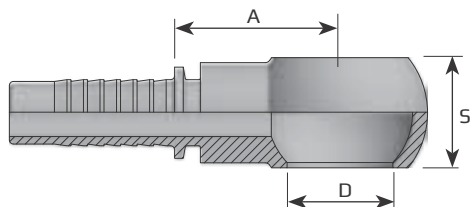

BSP BANJO

BSP BANJO

Дюймовый банджо

**BANJO**

Kods Code Код	Šļūtene Hose Рукав			Vītne Thread Резьба	Izmēri Dimensions Размеры			Spiediens Pressure Давление	
	D.N.	Hose Inch	Diam mm		D	S	A	Bar	Psi
<b>OG0302</b>	-3	3/16"	4.8	1/8"	10	10	19.5		
<b>OG0304</b>	-3	3/16"	4.8	1/4"	13.2	14	22.5		
<b>OG0402</b>	-4	1/4"	6.4	1/8"	10	10	24		
<b>OG0404</b>	-4	1/4"	6.4	1/4"	13.2	14	23		
<b>OG0406</b>	-4	1/4"	6.4	3/8"	16.7	17	26.5		
<b>OG0408</b>	-4	1/4"	6.4	1/2"	21	22	32.5		
<b>OG0504</b>	-5	5/16"	7.9	1/4"	13.2	14	24		
<b>OG0506</b>	-5	5/16"	7.9	3/8"	16.7	17	26.5		
<b>OG0508</b>	-5	5/16"	7.9	1/2"	21	22	27.5		
<b>OG0604</b>	-6	3/8"	9.5	1/4"	13.2	14	31.5		
<b>OG0606</b>	-6	3/8"	9.5	3/8"	16.7	17	26.5		
<b>OG0608</b>	-6	3/8"	9.5	1/2"	21	22	27.5		
<b>OG0806</b>	-8	1/2"	12.8	3/8"	16.7	17	31		
<b>OG0808</b>	-8	1/2"	12.8	1/2"	21	22	33		
<b>OG0810</b>	-8	1/2"	12.8	5/8"	23.3	25	32.5		
<b>OG0812</b>	-8	1/2"	12.8	3/4"	26.5	30	34.5		

BSP BANJO

BSP BANJO

Дюймовый банджо

**BANJO**

Kods Code Код	Šļūtene Hose Рукав			Vītne Thread Резьба	Izmēri Dimensions Размеры			Spiediens Pressure Давление	
	D.N.	Hose Inch	Diam mm		D	S	A	Bar	Psi
<b>OG1008</b>	-10	5/8"	16	1/2"	21	22	31.5		
<b>OG1010</b>	-10	5/8"	16	5/8"	23.3	25	32.5		
<b>OG1012</b>	-10	5/8"	16	3/4"	26.5	30	34.5		
<b>OG1212</b>	-12	3/4"	19	3/4"	26.5	30	35		
<b>OG1216</b>	-12	3/4"	19	1"	33.4	38	48		
<b>OG1612</b>	-16	1"	25.4	3/4"	-	-	-		
<b>OG1616</b>	-16	1"	25.4	1"	33.4	38	43		
<b>OG2020</b>	-20	1.1/4"	31.8	1.1/4"	42.1	47	57.7		