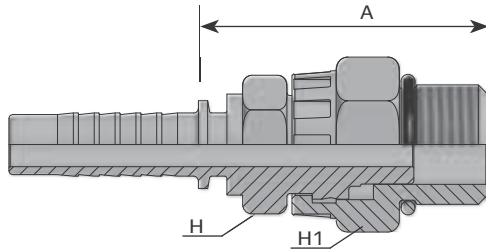

O-ring boss ārējā vītne

O-ring boss male swivel

Штуцер с уплотнительным кольцом

SAE

Kods Code Код	Šļūtene Hose Рукав			Vītne Thread Резьба		Izmēri Dimensions Размеры			Spiediens Pressure Давление	
	D.N.	Hose	Diam	T	t/1"	H	H1	A	Bar	Psi
	Inch		mm	Inch		mm	mm	mm		
MOB0404SW	-4	1/4"	6.4	7/16"	20					
MOB0406SW	-4	1/4"	6.4	9/16"	18					
MOB0606SW	-6	3/8"	9.5	9/16"	18					
MOB0608SW	-6	3/8"	9.5	3/4"	16					
MOB0808SW	-8	1/2"	12.8	3/4"	16					
MOB0810SW	-8	1/2"	12.8	7/8"	14					
MOB0812SW	-8	1/2"	12.8	1.1/16"	12					
MOB1010SW	-10	5/8"	16	7/8"	14					
MOB1212SW	-12	3/4"	19	1.1/16"	12					