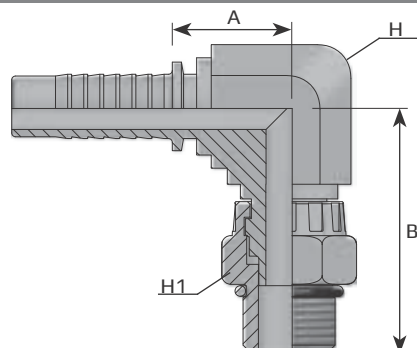

O-ring boss 90° ārējā vītne

O-ring boss swivel male 90° elbow

Штуцер 90° с уплотнительным кольцом

SAE

| Kods Code Код | Šļūtene Hose Рукав | | | Vītne Thread Резьба | | Izmēri Dimensions Размеры | | | | Spiediens Pressure Давление | |
|---------------------|--------------------------|------|------|---------------------------|------|---------------------------------|----|----|----|-----------------------------------|-----|
| | D.N. | Hose | Diam | T | t/1" | H | H1 | B | A | Bar | Psi |
| | Inch | | mm | Inch | | mm | mm | mm | mm | | |
| MOB900404SW | -4 | 1/4" | 6.4 | 7/16" | 20 | | | | | | |
| MOB900406SW | -4 | 1/4" | 6.4 | 9/16" | 18 | | | | | | |
| MOB900606SW | -6 | 3/8" | 9.5 | 9/16" | 18 | | | | | | |
| MOB900608SW | -6 | 3/8" | 9.5 | 3/4" | 16 | | | | | | |
| MOB900808SW | -8 | 1/2" | 12.8 | 3/4" | 16 | | | | | | |
| MOB900810SW | -8 | 1/2" | 12.8 | 7/8" | 14 | | | | | | |
| MOB900812SW | -8 | 1/2" | 12.8 | 1.1/16" | 12 | | | | | | |
| MOB901010SW | -10 | 5/8" | 16 | 7/8" | 14 | | | | | | |
| MOB901212SW | -12 | 3/4" | 19 | 1.1/16" | 12 | | | | | | |