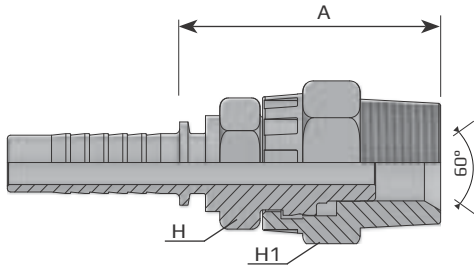

NPTF ārējā vītne
NPTF swivel male
Штуцер NPTF

NPTF

Kods Code Код	Šļūtene Hose Рукав			Vītne Thread Резьба		Izmēri Dimensions Размеры			Spiediens Pressure Давление	
	D.N.	Hose	Diam	T	t/1"	H	H1	A	Bar	Psi
		Inch	mm	Inch		mm	mm	mm		
MNPT0404SW	-4	1/4"	6.4	1/4"	18					
MNPT0406SW	-4	1/4"	6.4	3/8"	18					
MNPT0604SW	-6	3/8"	9.5	1/4"	18					
MNPT0606SW	-6	3/8"	9.5	3/8"	18					
MNPT0608SW	-6	3/8"	9.5	1/2"	14					
MNPT0806SW	-8	1/2"	12.8	3/8"	18					
MNPT0808SW	-8	1/2"	12.8	1/2"	14					
MNPT1212SW	-12	3/4"	19	3/4"	14					
MNPT1616SW	-16	1"	25.4	1"	11.5					