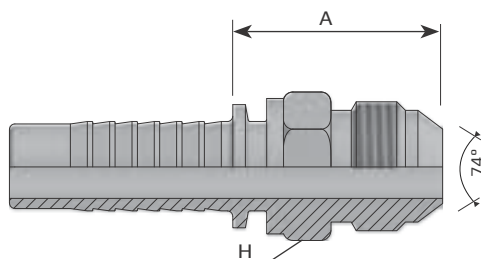

JIC 37° ārējā vītne

JIC 37° male

Штуцер JIC 37°

JIC 37°

Kods Code Код	Šļūtene Hose Рукав			Vītne Thread Резьба		Izmēri Dimensions Размеры		Spiediens Pressure Давление	
	D.N.	Hose	Diam	T	t/1"	H	A	Bar	Psi
		Inch	mm	Inch		mm	mm		
<b>MJ0304</b>	-3	3/16"	4.8	7/16"	20	12	27	415	6019
<b>MJ0305</b>	-3	3/16"	4.8	1/2"	20	14	27	415	6019
<b>MJ0404</b>	-4	1/4"	6.4	7/16"	20	12	27	450	6526
<b>MJ0405</b>	-4	1/4"	6.4	1/2"	20	14	27	450	6526
<b>MJ0406</b>	-4	1/4"	6.4	9/16"	18	15	28	450	6526
<b>MJ0505</b>	-5	5/16"	7.9	1/2"	20	14	27	350	5076
<b>MJ0506</b>	-5	5/16"	7.9	9/16"	18	15	28	350	5076
<b>MJ0507</b>	-5	5/16"	7.9	5/8"	18	17	29.5	-	-
<b>MJ0508</b>	-5	5/16"	7.9	3/4"	16	19	29.5	350	5076
<b>MJ0606</b>	-6	3/8"	9.5	9/16"	18	15	28	450	6526
<b>MJ0607</b>	-6	3/8"	9.5	5/8"	18	17	29.5	-	-
<b>MJ0608</b>	-6	3/8"	9.5	3/4"	16	19	30.5	415	6019
<b>MJ0610</b>	-6	3/8"	9.5	7/8"	14	24	34.5	350	5076
<b>MJ0808</b>	-8	1/2"	12.8	3/4"	16	19	31	415	6019
<b>MJ0810</b>	-8	1/2"	12.8	7/8"	14	24	35	350	5076
<b>MJ0812</b>	-8	1/2"	12.8	1.1/16"	12	27	39.5	350	5076
<b>MJ1010</b>	-10	5/8"	16	7/8"	14	24	35	350	5076

JIC 37° ārējā vītne

JIC 37° male

Штуцер JIC 37°

JIC 37°

Kods Code Код	Šūtene Hose Рукав			Vītne Thread Резьба		Izmēri Dimensions Размеры		Spiediens Pressure Давление	
	D.N.	Hose Inch	Diam mm	T Inch	t/1"	H mm	A mm	Bar	Psi
<b>MJ1012</b>	16	5/8"	10	1.1/16"	12	27	39.5	350	5076
<b>MJ1210</b>	20	3/4"	12	7/8"	14	27	37	350	5076
<b>MJ1212</b>	20	3/4"	12	1.1/16"	12	27	40.5	350	5076
<b>MJ1214</b>	20	3/4"	12	1.3/16"	12	32	41.5	280	4061
<b>MJ1216</b>	20	3/4"	12	1.5/16"	12	34	41.5	280	4061
<b>MJ1612</b>	25	1"	16	1.1/16"	12	32	41.5	280	4061
<b>MJ1616</b>	25	1"	16	1.5/16"	12	34	42.5	280	4061
<b>MJ1620</b>	25	1"	16	1.5/8"	12	42	45	280	4061
<b>MJ2020</b>	32	1.1/4"	20	1.5/8"	12	42	45.5	210	3046
<b>MJ2024</b>	32	1.1/4"	20	1.7/8"	12	50	52.5	140	2030
<b>MJ2424</b>	40	1.1/2"	24	1.7/8"	12	50	52.5	140	2030
<b>MJ3232</b>	50	2"	32	2.1/2"	12	65	62	105	1523