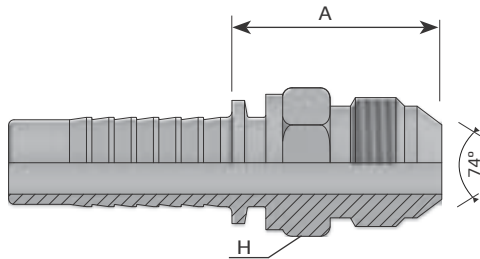

JIC 37° ārējā vītne

JIC 37° male

Штуцер JIC 37°

JIC 37°

Kods Code Код	Šļūtene Hose Рукав			Vītne Thread Резьба		Izmēri Dimensions Размеры		Spiediens Pressure Давление	
	D.N.	Hose	Diam	T	t/1"	H	A	Bar	Psi
		Inch	mm	Inch		mm	mm		
<b>MJ0304</b>	-3	3/16"	4.8	7/16"	20	12	27	415	6019
<b>MJ0305</b>	-3	3/16"	4.8	1/2"	20	14	27	415	6019
<b>MJ0404</b>	-4	1/4"	6.4	7/16"	20	12	27	450	6526
<b>MJ0405</b>	-4	1/4"	6.4	1/2"	20	14	27	450	6526
<b>MJ0406</b>	-4	1/4"	6.4	9/16"	18	15	28	450	6526
<b>MJ0505</b>	-5	5/16"	7.9	1/2"	20	14	27	350	5076
<b>MJ0506</b>	-5	5/16"	7.9	9/16"	18	15	28	350	5076
<b>MJ0507</b>	-5	5/16"	7.9	5/8"	18	17	29.5	-	-
<b>MJ0508</b>	-5	5/16"	7.9	3/4"	16	19	29.5	350	5076
<b>MJ0606</b>	-6	3/8"	9.5	9/16"	18	15	28	450	6526
<b>MJ0607</b>	-6	3/8"	9.5	5/8"	18	17	29.5	-	-
<b>MJ0608</b>	-6	3/8"	9.5	3/4"	16	19	30.5	415	6019
<b>MJ0610</b>	-6	3/8"	9.5	7/8"	14	24	34.5	350	5076
<b>MJ0808</b>	-8	1/2"	12.8	3/4"	16	19	31	415	6019
<b>MJ0810</b>	-8	1/2"	12.8	7/8"	14	24	35	350	5076
<b>MJ0812</b>	-8	1/2"	12.8	1.1/16"	12	27	39.5	350	5076
<b>MJ1010</b>	-10	5/8"	16	7/8"	14	24	35	350	5076

JIC 37° ārējā vītne

JIC 37° male

Штуцер JIC 37°

JIC 37°

Kods Code Код	Šūtene Hose Рукав			Vītne Thread Резьба		Izmēri Dimensions Размеры		Spiediens Pressure Давление	
	D.N.	Hose Inch	Diam mm	T Inch	t/1"	H mm	A mm	Bar	Psi
<b>MJ1012</b>	16	5/8"	10	1.1/16"	12	27	39.5	350	5076
<b>MJ1210</b>	20	3/4"	12	7/8"	14	27	37	350	5076
<b>MJ1212</b>	20	3/4"	12	1.1/16"	12	27	40.5	350	5076
<b>MJ1214</b>	20	3/4"	12	1.3/16"	12	32	41.5	280	4061
<b>MJ1216</b>	20	3/4"	12	1.5/16"	12	34	41.5	280	4061
<b>MJ1612</b>	25	1"	16	1.1/16"	12	32	41.5	280	4061
<b>MJ1616</b>	25	1"	16	1.5/16"	12	34	42.5	280	4061
<b>MJ1620</b>	25	1"	16	1.5/8"	12	42	45	280	4061
<b>MJ2020</b>	32	1.1/4"	20	1.5/8"	12	42	45.5	210	3046
<b>MJ2024</b>	32	1.1/4"	20	1.7/8"	12	50	52.5	140	2030
<b>MJ2424</b>	40	1.1/2"	24	1.7/8"	12	50	52.5	140	2030
<b>MJ3232</b>	50	2"	32	2.1/2"	12	65	62	105	1523