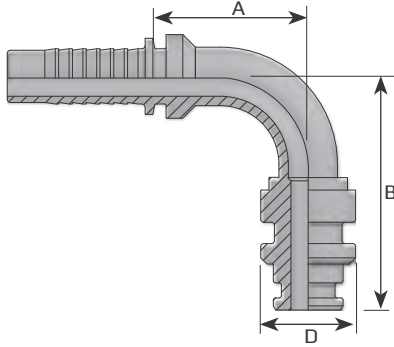

Spraudnis 90° leņķis

Staple-lock male

Штуцер 90° шахтный

Kods Code Код	Šļūtene Hose Рукав			Vītne Thread Резьба	Izmēri Dimensions Размеры			Spiediens Pressure Давление	
	D.N.	Hose Inch	Diam mm		A mm	B mm	D mm	Bar	Psi
<b>MINE900606</b>	-6	3/8"	9.5		32.5	53.5	20		
<b>MINE900808</b>	-8	1/2"	12.8		39	58	24		