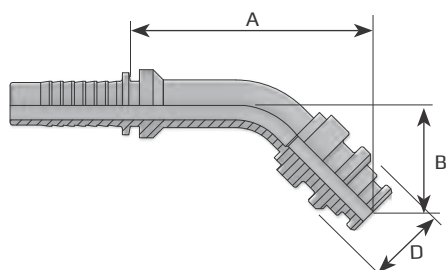

Spraudnis 45° Ieņķis

Staple-lock male

Штуцер 45° шахтный

Kods Code Код	Šūtene Hose Рукав			Vītne Thread Резьба	Izmēri Dimensions Размеры			Spiediens Pressure Давление	
	D.N.	Hose	Diam		A	B	D	Bar	Psi
		Inch	mm		mm	mm	mm		
MINE450606	-6	3/8"	9.5		65	34	20		
MINE450808	-8	1/2"	12.8		73	35	24		