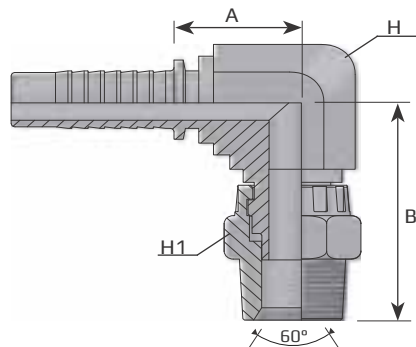

NPTF 90° ārējā vītne

NPTF swivel male 90° elbow (compact forged)

Штуцер 90° NPTF

NPTF

Kods Code Код	Šūtene Hose Рукав		Vītne Thread Резьба			Izmēri Dimensions Размеры				Spiediens Pressure Давление	
	D.N.	Hose	Diam	T	t/1"	H	H1	B	A	Bar	Psi
	Inch		mm	Inch		mm	mm	mm	mm		
<b>M90NPT0404SW</b>	-4	1/4"	6.4	1/4"	18						
<b>M90NPT0406SW</b>	-4	1/4"	6.4	3/8"	18						
<b>M90NPT0604SW</b>	-6	3/8"	9.5	1/4"	18						
<b>M90NPT0606SW</b>	-6	3/8"	9.5	3/8"	18						
<b>M90NPT0608SW</b>	-6	3/8"	9.5	1/2"	14						
<b>M90NPT0806SW</b>	-8	1/2"	12.8	3/8"	18						
<b>M90NPT0808SW</b>	-8	1/2"	12.8	1/2"	14						
<b>M90NPT1212SW</b>	-12	3/4"	19	3/4"	14						
<b>M90NPT1616SW</b>	-16	1"	25.4	1"	11.5						