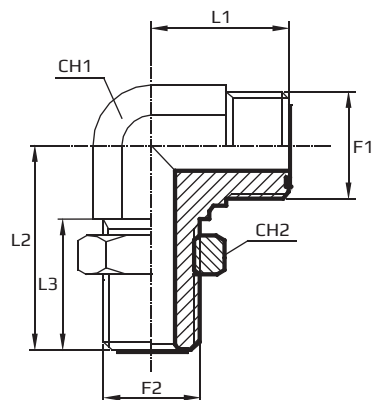

Caurejošie 90° adapteri ar ORFS ārējo vītņi

90° bulkhead Adaptor male ORFS - male ORFS

Прямоугольный переборочный коннектор с ORFS внешними резьбами

F1-F2 ORFS

Kods
Code
Код

Vītne
Thread
Резьба

Izmēri
Dimensions
Размеры

	F1	F2	CH1	CH2	L1	L2	L3	PN
			mm	mm	mm	mm	mm	
LPPMO0606	9/16	9/16	14	22	21.5	47	31.5	630
LPPMO0909	11/16	11/16	19	27	25	52	34	630
LPPMO1111	13/16	13/16	22	30	28	55.5	36.5	630
LPPMO1313	1	1	27	36	33.5	63	40.5	420
LPPMO1414	1.3/16	1.3/16	30	41	37.5	67	41.5	420
LPPMO1515	1.7/16	1.7/16	36	46	41.5	71	42	420
LPPMO2121	1.11/16	1.11/16	41	50	44.5	75.5	42	280
LPPMO3232	2	2	48	60	49	79.5	42	280