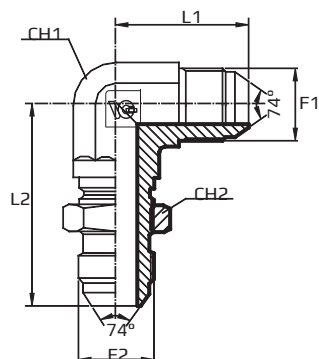

Caurejoši 90° adapteri ar JIC ārējo vītņi

90° bulkhead adaptor male JIC – male JIC

Переборочный прямоугольный с JIC внешними резьбами

F1-F2 JIC

Kods
Code
Код

Vītne
Thread
Резьба

Izmēri
Dimensions
Размеры

Kods Code Код	Vītne Thread Резьба		Izmēri Dimensions Размеры				PN Bar
	F1	F2	CH1 mm	CH2 mm	L1 mm	L2 mm	
LPPMJ04	7/16"	7/16"	14	17	24.5	40.5	310
LPPMJ05	1/2"	1/2"	14	19	27	43.5	275
LPPMJ06	9/16"	9/16"	14	22	27.5	46	275
LPPMJ08	3/4"	3/4"	19	24	34.5	53.5	275
LPPMJ10	7/8"	7/8"	22	30	39.5	60.5	210
LPPMJ12	1".1/16	1".1/16	27	36	45	68	210
LPPMJ16	1".5/16	1".5/16	33	41	49.5	71	170
LPPMJ20	1".5/8	1".5/8	41	50	57	79	140