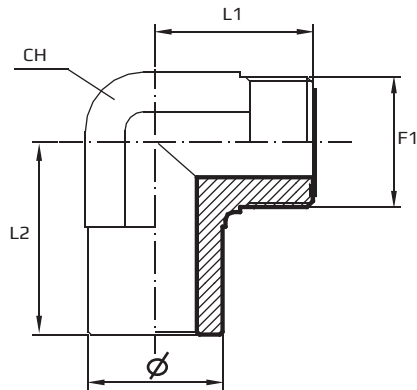

Metināmi 90° adapteri ar ORFS ārējo vītņi un ārējo stiprinājumu

90° Adaptor male ORFS - Butt weld

Приварной прямоугольный адаптер с ORFS внешней резьбой и креплением

F1 ORFS

Kods
Code
Код

Vītne
Thread
Резьба

Izmēri
Dimensions
Размеры

	F1	Ø	CH mm	L1 mm	L2 mm					PN Bar
LMO06W6	9/16	6	14	21.5	20					630
LMO09W10	11/16	10	19	25	25					630
LMO11W12	13/16	12	22	28	25					630
LMO13W16	1	16	27	33.5	33.5					420
LMO14W20	1.3/16	20	30	37.5	37.5					420
LMO15W25	1.7/16	25	36	41.5	42					420
LMO21W30	1.11/16	30	41	44.5	45					280
LMO32W38	2	38	48	49	49					280
LMO09W8	11/16	8	19	25	25					630
LMO13W14	1	14	27	33.5	33.5					420
LMO13W15	1	15	27	33.5	33.5					420
LMO14W18	1.3/16	18	30	37.5	37.5					420
LMO15W22	1.7/16	22	36	41.5	42					420
LMO21W28	1.11/16	28	41	44.5	45					280
LMO21W32	1.11/16	32	41	44.5	45					280
LMO32W35	2	35	48	49	49					280