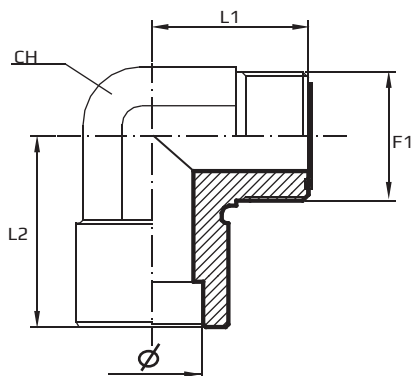

Metināmi 90° adapteri ar ORFS ārējo vītņi un iekšējo stiprinājumu

90° Adaptor ORFS - female Butt weld

Приварной прямоугольный адаптер с ORFS внутренней резьбой и креплением

F1 ORFS

Kods Code Код	Vītne Thread Резьба		Izmēri Dimensions Размеры			PN Bar
	F1	Ø	CH mm	L1 mm	L2 mm	
LMO06T6	9/16	6	14	21.5	20	630
LMO09T10	11/16	10	19	25	23	630
LMO11T12	13/16	12	22	28	25	630
LMO13T16	1	16	27	33.5	30	420
LMO14T20	1.3/16	20	30	37.5	32	420
LMO15T25	1.7/16	25	36	41.5	36	420
LMO21T30	1.11/16	30	41	44.5	42	280
LMO32T38	2	38	48	49	44	280
LMO09T8	11/16	8	19	25	23	630
LMO13T14	1	14	27	33.5	30	420
LMO13T15	1	15	27	33.5	30	420
LMO14T18	1.3/16	18	30	37.5	32	420
LMO15T22	1.7/16	22	36	41.5	36	420
LMO21T28	1.11/16	28	41	44.5	42	280
LMO21T32	1.11/16	32	41	44.5	42	280
LMO32T35	2	35	48	49	44	280