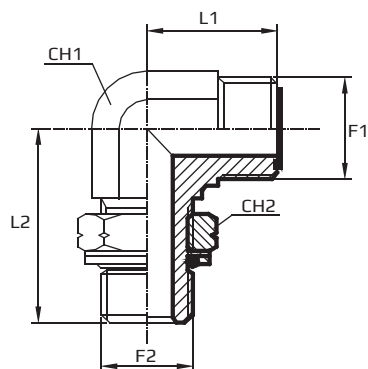

90°adapters ar ORFS un regulējamu metrisku ārējo vītņi

90° adjustable Adaptor male ORFS – male BSPP with O-ring and retaining seal

Прямоугольный адаптер с ORFS и регулируемой метрической внешними резьбами

F1 ORFS
F2 METR.

Kods Code Код	Vītne Thread Резьба		Izmēri Dimensions Размеры				PN Bar
	F1	F2	CH1 mm	CH2 mm	L1 mm	L2 mm	
LMO06MOM12R	9/16	12X1.5	14	17	21.5	33	315
LMO09MOM14R	11/16	14X1.5	19	19	25	35.5	315
LMO11MOM18R	13/16	18X1.5	22	24	28	41	315
LMO13MOM22R	1	22X1.5	27	27	33.5	49	250
LMO14MOM27R	1.3/16	27X2	30	32	37.5	55.5	250
LMO15MOM33R	1.7/16	33X2	36	41	41.5	59.5	160
LMO21MOM42R	1.11/16	42X2	41	50	44.5	63	160
LMO32MOM48R	2	48X2	48	55	49	68.5	160
LMO06MOM10R	9/16	10X1	14	14	21.5	30	315
LMO09MOM16R	11/16	16X1.5	19	22	25	37.5	315
LMO11MOM16R	13/16	16X1.5	22	22	28	37.5	315
LMO11MOM22R	13/16	22X1.5	27	27	31.5	49	250
LMO13MOM18R	1	18X1.5	27	24	33.5	47.5	315
LMO13MOM27R	1	27X2	27	32	33.5	55.5	250
LMO14MOM22R	1.3/16	22X1.5	30	27	37.5	49.5	250
LMO14MOM33R	1.3/16	33X2	33	41	38	59.5	160
LMO15MOM27R	1.7/16	27X2	36	32	41.5	59.5	250
LMO15MOM42R	1.7/16	42X2	41	50	44.5	63	160
LMO21MOM48R	1.11/16	48X2	48	55	48.5	68.5	160