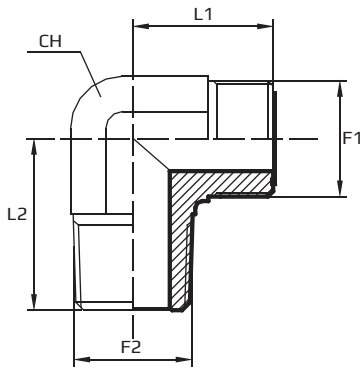

90° adapteri ar ORFS un NPT ārējo vītņi

90° Adaptor male ORFS - male NPT

Прямоугольный адаптер с ORFS и NPT внешними резьбами

F1 ORFS  
F2 NPT

Kods Code Код	Vītne Thread Резьба		Izmēri Dimensions Размеры			PN Bar
	F1	F2	CH mm	L1 mm	L2 mm	
LMO06MN02	9/16	1/8	14	21.5	20	420
LMO09MN04	11/16	1/4	19	25	31	630
LMO11MN06	13/16	3/8	22	28	31	630
LMO13MN08	1	1/2	27	33.5	37.5	420
LMO14MN12	1.3/16	3/4	30	37.5	40	420
LMO15MN16	1.7/16	1	36	41.5	50	420
LMO21MN20	1.11/16	1.1/4	41	52	60	280
LMO32MN24	2	1.1/2	48	49	67	280
LMO06MN04	9/16	1/4	14	21.5	28	630
LMO06MN06	9/16	3/8	19	23.5	31	630
LMO09MN06	11/16	3/8	19	25	31	630
LMO09MN08	11/16	1/2	22	28	37.5	630
LMO11MN04	13/16	1/4	22	28	31	630
LMO11MN08	13/16	1/2	22	30	37.5	630
LMO11MN12	13/16	3/4	27	31.5	40	420
LMO13MN06	1	3/8	27	33.5	33	420
LMO13MN12	1	3/4	27	33.5	40	420
LMO14MN08	1.3/16	1/2	30	37.5	40	420
LMO14MN16	1.3/16	1	33	38	50	420
LMO15MN12	1.7/16	3/4	36	41.5	45.5	420
LMO21MN16	1.11/16	1	41	52	59	280
LMO32MN20	2	1.1/4	48	49	66	280