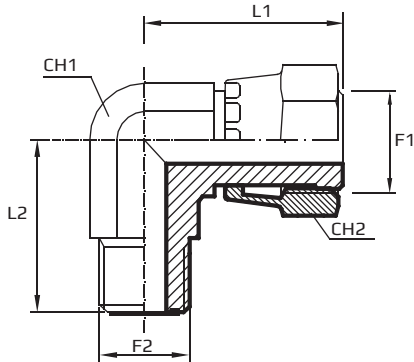

90° adapteri ar ORFS iekšējo un ārējo vītņi

90° Adaptor female ORFS – male ORFS

Прямоугольный адаптер с внутренней и внешней ORFS резьбами

F1-F2 ORFS

Kods
Code
Код

Vītne
Thread
Резьба

Izmēri
Dimensions
Размеры

	F1	F2	CH1	CH2	L1	L2	PN
			mm	mm	mm	mm	
LMO06FGO06	9/16	9/16	14	17	26.5	21.5	630
LMO09FGO09	11/16	11/16	19	22	29	25	630
LMO11FGO11	13/16	13/16	22	24	38	28	630
LMO13FGO13	1	1	27	30	41	33.5	420
LMO14FGO14	1.3/16	1.3/16	30	36	46.5	37.5	420
LMO15FGO15	1.7/16	1.7/16	36	41	53.5	41.5	420
LMO21FGO21	1.11/16	1.11/16	41	50	58	44.5	280
LMO32FGO32	2	2	48	60	61	49	280