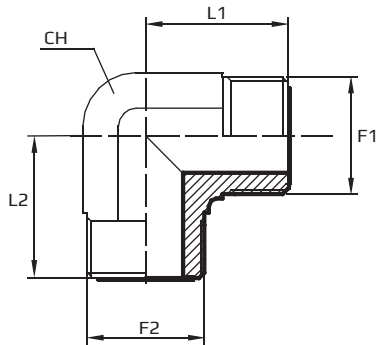

90° adapteri ar ORFS ārējo vītņi

90° Adaptor male ORFS - male ORFS

Прямоугольный адаптер с ORFS внешними резьбами

F1-F2 ORFS

Kods
Code
Код

Vītne
Thread
Резьба

Izmēri
Dimensions
Размеры

	F1	F2	CH mm	L1 mm	L2 mm					PN Bar
LM00606	9/16	9/16	14	21.5	21.5					630
LM00909	11/16	11/16	19	25	25					630
LM01111	13/16	13/16	22	28	28					630
LM01313	1	1	27	33.5	33.5					420
LM01414	1.3/16	1.3/16	30	37.5	37.5					420
LM01515	1.7/16	1.7/16	36	41.5	41.5					420
LM02121	1.11/16	1.11/16	41	52	52					280
LM03232	2	2	48	49	49					280
LM00609	9/16	11/16	19	25	23.5					630
LM00911	11/16	13/16	19	28	25					630
LM01113	13/16	1	27	33.5	31.5					420
LM00914	11/16	1.3/16	30	37.5	32.5					420
LM01114	13/16	1.3/16	30	37.5	34.5					420
LM01314	1	1.3/16	30	37.5	36.5					420
LM01415	1.3/16	1.7/16	36	41.5	41					420
LM01521	1.7/16	1.11/16	41	52	52					280