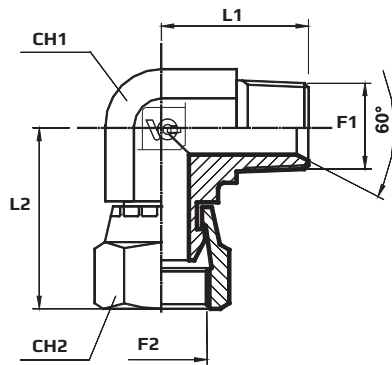

90° adapteri ar NPT ārējo un kustīgu BSP (colligo) iekšējo vītņi

90° Adaptor male NPT - swivel female BSPP

Прямоугольный адаптер с NPT внешней и подвижной дюймовой цилиндрической внутренней резьбами

F1 NPT
F2 BSPP

Kods Code Код	Vītne Thread Резьба		Izmēri Dimensions Размеры				PN Bar
	F1	F2	CH1 mm	CH2 mm	L1 mm	L2 mm	
LMN02FGG02	1/8"	1/8"	14	15	20.5	28.5	350
LMN04FGG04	1/4"	1/4"	14	19	28	30.5	300
LMN06FGG06	3/8"	3/8"	19	22	31	36	280
LMN08FGG08	1/2"	1/2"	22	27	37.5	39	200
LMN12FGG12	3/4"	3/4"	27	32	42	45	200
LMN16FGG16	1"	1"	33	38	50	50	120
LMN20FGG20	1.1/4"	1.1/4"	41	50	60	64	105