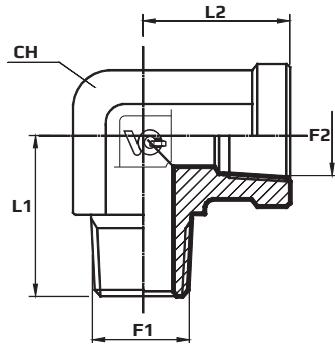

90°NPT adapteri ar iekšējo un ārējo vītņi

90° Adaptor male NPT- fixed female NPT

Прямоугольный адаптер с внешней и внутренней NPT резьбами

F1-F2 NPT

Kods Code Код	Vītne Thread Резьба		Izmēri Dimensions Размеры			PN Bar
	F1	F2	CH mm	L1 mm	L2 mm	
LMN02FFN02	1/8"	1/8"	14	23	17	350
LMN04FFN04	1/4"	1/4"	19	28	22.5	300
LMN06FFN06	3/8"	3/8"	22	32	26	280
LMN08FFN08	1/2"	1/2"	27	37.5	31	200
LMN12FFN12	3/4"	3/4"	33	45	34.5	200
LMN16FFN16	1"	1"	41	55	43	120