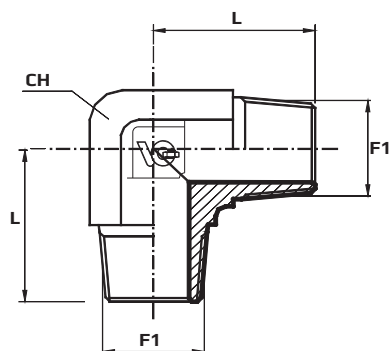

90° adapteri ar NPT ārējo vītņi

90° Adaptor male NPT- male NPT

Прямоугольный адаптер с внешними NPT резьбами

F1 NPT

Kods
Code
Код

Vītne
Thread
Резьба

Izmēri
Dimensions
Размеры

	F1 mm	CH mm	L mm					PN Bar
LMN02	1/8"	14	20.5					350
LMN04	1/4"	14	28					300
LMN06	3/8"	19	31					280
LMN08	1/2"	22	37.5					200
LMN12	3/4"	27	42					200
LMN16	1"	33	50					120
LMN20	1.1/4"	41	60					105