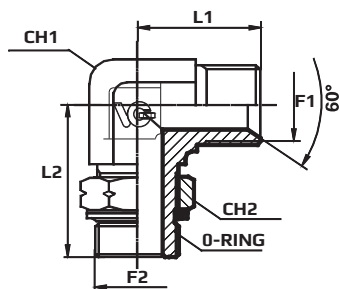

90°adapters ar metrisku ārējo un regulējamu metrisku ārējo vītņi

90° adjustable Adaptor metric male-metric male

Прямоугольный адаптер с внешней и внешней регулируемой метрическими резьбами

F1-F2 METR.

Kods Code Код	Vītne Thread Резьба		Izmēri Dimensions Размеры				PN Bar
	F1	F2	CH1 mm	CH2 mm	L1 mm	L2 mm	
LMM10MOMR12	10X1	12X1.5	14	14	22	26	350
LMM12MOMR12	12X1.5	12X1.5	14	14	22	26	350
LMM12MOMR14	12X1.5	14X1.5	14	19	22	34	300
LMM14MOMR14	14X1.5	14X1.5	14	19	26	34	300
LMM14MOMR16	14X1.5	16X1.5	19	19	26	37	250
LMM16MOMR16	16X1.5	16X1.5	19	22	29	37	250
LMM16MOMR18	16X1.5	18X1.5	19	22	29	37	250
LMM18MOMR18	18X1.5	18X1.5	19	22	29	37	250
LMM18MOMR22	18X1.5	22X1.5	22	27	36.5	45	200
LMM22MOMR22	22X1.5	22X1.5	22	27	36.5	45	200
LMM26MOMR22	26X1.5	22X1.5	27	36	38.5	48.5	200
LMM26MOMR27	26X1.5	27X2	27	36	42	48.5	200
LMM30MOMR27	30X1.5	27X2	33	41	47	53	180
LMM30MOMR33	30X1.5	33X2	33	41	50	53	160