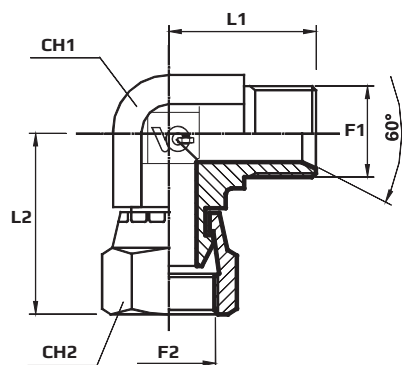

90° adapteri ar metrisku ārējo un kustīgu metrisku iekšējo vītņi

90° Adaptor metric male - metric swivel female

Прямоугольный адаптер с внешней и подвижной внутренней метрическими резьбами

F1-F2 METR.

Kods
Code
Код

Vītne
Thread
Резьба

Izmēri
Dimensions
Размеры

	F1 F2		CH1 mm	CH2 mm	L1 mm	L2 mm				PN Bar
LMM12FGM12	12X1.5	12X1.5	14	15	22	28.5				300
LMM14FGM14	14X1.5	14X1.5	14	19	27	30.5				300
LMM16FGM16	16X1.5	16X1.5	19	22	29	36				250
LMM18FGM18	18X1.5	18X1.5	19	22	29	36				250
LMM20FGM20	20X1.5	20X1.5	22	27	36.5	39				200
LMM22FGM22	22X1.5	22X1.5	22	27	36.5	39				200
LMM26FGM26	26X1.5	26X1.5	27	32	42	45				200
LMM30FGM30	30X1.5	30X1.5	33	36	50	50				120