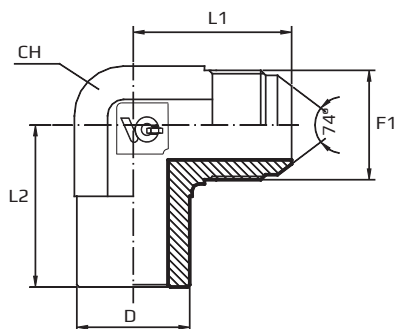

90° metināmi adapteri ar JIC ārējo vītņi

90° Adaptor male JIC - Buttweld

Приварной прямоугольный адаптер с внешней JIC резьбой

F1 JIC

Kods Code Код	Vītne Thread Резьба	Izmēri Dimensions Размеры				PN Bar
		F1	D mm	CH mm	L1 mm	
LMJ04W	7/16"	15	14	31	22.5	345
LMJ05W	1/2"	15	14	31	22.5	345
LMJ06W	9/16"	15	14	31	22.5	345
LMJ08W	3/4"	20	19	36	26	310
LMJ10W	7/8"	23	22	41.5	31	240
LMJ12W	1".1/16	28	27	48	34.5	240
LMJ16W	1".5/16	35	33	52	41	310
LMJ20W	1".5/8	42	41	52.5	43	170