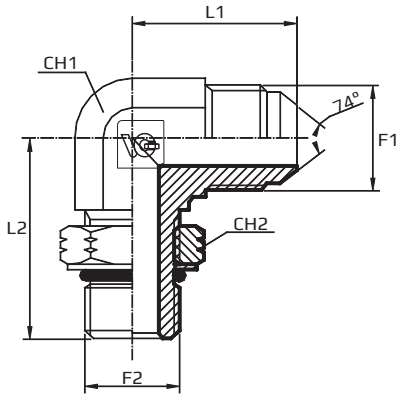

90° adapteri ar JIC ārējo un regulējamu UNF ārējo vītņi

90° adjustable Adaptor male JIC – male UNF

Прямоугольный адаптер с JIC и регулируемой UNF внешними резьбами

F1 JIC  
F2 UNF

**Kods**  
Code  
Код

**Vītne**  
Thread  
Резьба

**Izmēri**  
Dimensions  
Размеры

Kods Code Код	Vītne Thread Резьба		Izmēri Dimensions Размеры				PN Bar
	F1	F2	CH 1 mm	CH2 mm	L1 mm	L2 mm	
LMJ04MOU04	7/16"	7/16"	14	14	23.5	26	310
LMJ04MOU05	7/16"	1/2"	14	17	24.5	29.5	275
LMJ04MOU06	7/16"	9/16"	14	17	27	31.5	275
LMJ05MOU05	1/2"	1/2"	14	17	25	27.5	275
LMJ06MOU06	9/16"	9/16"	14	17	27.5	31.5	275
LMJ06MOU08	9/16"	3/4"	19	22	28.5	36.5	275
LMJ08MOU08	3/4"	3/4"	19	22	32	36.5	275
LMJ08MOU10	3/4"	7/8"	22	27	34	43	210
LMJ08MOU12	3/4"	1".1/16	27	32	37	49	210
LMJ10MOU08	7/8"	3/4"	22	22	37	39.5	210
LMJ10MOU10	7/8"	7/8"	22	27	37	43	210
LMJ10MOU12	7/8"	1".1/16	27	32	39.5	49	210
LMJ12MOU08	1".1/16	3/4"	27	22	42	42	210
LMJ12MOU10	1".1/16	7/8"	27	27	42	45.5	210
LMJ12MOU12	1".1/16	1".1/16	27	32	42	49	210
LMJ12MOU16	1".1/16	1".5/16	33	41	44.5	52	170
LMJ16MOU12	1".5/16	1".1/16	33	32	46	52	170
LMJ16MOU16	1".5/16	1".5/16	33	41	46	52	170
LMJ16MOU20	1".5/16	1".5/8	41	50	51	57	140
LMJ20MOU20	1".5/8	1".5/8	41	50	55	57	140