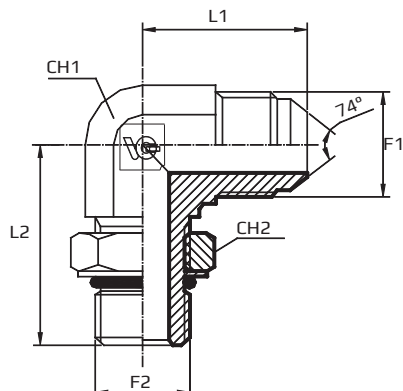

90° adapteri ar JIC ārējo un regulējamu metrisku ārējo vītņi

90° adjustable Adaptor male JIC – metric male with O-ring

Прямоугольный адаптер с JIC и регулируемой метрической внешними резьбами

F1 JIC
F2 METR.

Kods Code Код	Vītne Thread Резьба		Izmēri Dimensions Размеры				PN Bar
	F1	F2	CH1 mm	CH2 mm	L1 mm	L2 mm	
LMJ04MOM10	7/16"	10X1	14	14	23.5	30	310
LMJ04MOM12	7/16"	12X1,5	14	17	27	32.5	275
LMJ05MOM10	1/2"	10X1	14	14	25	27.5	275
LMJ05MOM12	1/2"	12X1,5	14	17	27	32.5	275
LMJ05MOM14	1/2"	14X1,5	14	19	27	35.5	275
LMJ06MOM14	9/16"	14X1,5	14	19	27.5	35.5	275
LMJ06MOM16	9/16"	16X1,5	19	22	28.5	39	210
LMJ08MOM16	3/4"	16X1,5	19	22	32	39	275
LMJ08MOM18	3/4"	18X1,5	19	24	32	41	275
LMJ10MOM18	7/8"	18X1,5	22	24	37	41.5	210
LMJ10MOM22	7/8"	22X1,5	22	27	37	43	210
LMJ12MOM22	1".1/16	22X1,5	27	27	42	45.5	210
LMJ12MOM27	1".1/16	27X2	27	32	42	51.5	210
LMJ16MOM27	1".5/16	27X2	33	32	46	55	170
LMJ16MOM33	1".5/16	33X2	33	41	46	55	170
LMJ20MOM42	1".5/8	42X2	41	50	52.5	60	140