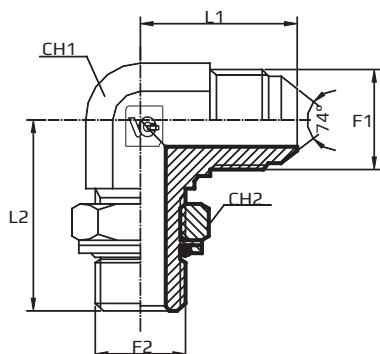

90° adapteri ar JIC ārējo un regulējamu BSP (colligo) ārējo vītņi

90° adjustable Adaptor male JIC – male BSPP / O-ring and retaining seal

Прямоугольный адаптер с JIC и регулируемой дюймовой внешними резьбами

F1 JIC
F2 BSPP

Kods
Code
Код

Vītne
Thread
Резьба

Izmēri
Dimensions
Размеры

Kods Code Код	Vītne Thread Резьба		Izmēri Dimensions Размеры				PN Bar
	F1	F2	CH1 mm	CH2 mm	L1 mm	L2 mm	
LMJ04MOG02	7/16"	1/8"	14	14	23.5	26	310
LMJ04MOG04	7/16"	1/4"	14	19	24	34	275
LMJ04MOG06	7/16"	3/8"	19	22	29	37	275
LMJ04MOG08	7/16"	1/2"	22	27	31	43	210
LMJ05MOG02	1/2"	1/8"	14	14	25	30	275
LMJ05MOG04	1/2"	1/4"	14	19	25	34	275
LMJ05MOG06	1/2"	3/8"	19	22	29	37	210
LMJ06MOG04	9/16"	1/4"	14	19	27.5	32	275
LMJ06MOG06	9/16"	3/8"	19	22	29.5	37	210
LMJ06MOG08	9/16"	1/2"	22	27	31	45	210
LMJ08MOG04	3/4"	1/4"	19	19	32	38	275
LMJ08MOG06	3/4"	3/8"	19	22	32	37	275
LMJ08MOG08	3/4"	1/2"	22	27	34	45.5	210
LMJ08MOG12	3/4"	3/4"	27	36	36	49	210
LMJ10MOG06	7/8"	3/8"	22	22	36	37.5	210
LMJ10MOG08	7/8"	1/2"	22	27	37	45.5	210
LMJ10MOG12	7/8"	3/4"	27	36	39	49	210
LMJ12MOG08	1".1/16	1/2"	27	27	42	47	210
LMJ12MOG12	1".1/16	3/4"	27	36	42	50	210

F1 JIC
F2 BSPP

Kods Code Код	Vītne Thread Резьба		Izmēri Dimensions Размеры				PN Bar
	F1	F2	CH1 mm	CH2 mm	L1 mm	L2 mm	
LMJ12MOG16	1".1/16	1"	33	41	47	54.5	210
LMJ16MOG12	1".5/16	3/4"	33	36	47	54.5	170
LMJ16MOG16	1".5/16	1"	33	41	47	53	170
LMJ16MOG20	1".5/16	1".1/4	41	50	52	63	170
LMJ20MOG16	1".5/8	1"	41	41	53	58	140
LMJ20MOG20	1".5/8	1".1/4	41	50	55	60	140