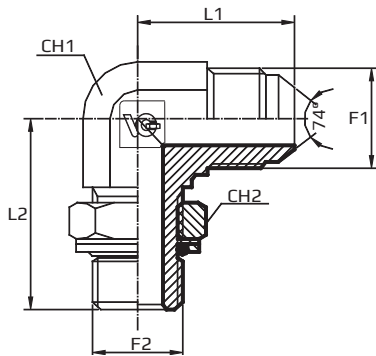

90° adapteri ar JIC ārējo un regulējamu BSP (colligo) ārējo vītņi

90° adjustable Adaptor male JIC – male BSPP / O-ring and retaining seal

Прямоугольный адаптер с JIC и регулируемой дюймовой внешними резьбами

F1 JIC
F2 BSPP

Kods
Code
Код

Vītne
Thread
Резьба

Izmēri
Dimensions
Размеры

Kods Code Код	Vītne Thread Резьба		Izmēri Dimensions Размеры				PN Bar
	F1	F2	CH1 mm	CH2 mm	L1 mm	L2 mm	
LMJ04MOG02	7/16"	1/8"	14	14	23.5	26	310
LMJ04MOG04	7/16"	1/4"	14	19	24	34	275
LMJ04MOG06	7/16"	3/8"	19	22	29	37	275
LMJ04MOG08	7/16"	1/2"	22	27	31	43	210
LMJ05MOG02	1/2"	1/8"	14	14	25	30	275
LMJ05MOG04	1/2"	1/4"	14	19	25	34	275
LMJ05MOG06	1/2"	3/8"	19	22	29	37	210
LMJ06MOG04	9/16"	1/4"	14	19	27.5	32	275
LMJ06MOG06	9/16"	3/8"	19	22	29.5	37	210
LMJ06MOG08	9/16"	1/2"	22	27	31	45	210
LMJ08MOG04	3/4"	1/4"	19	19	32	38	275
LMJ08MOG06	3/4"	3/8"	19	22	32	37	275
LMJ08MOG08	3/4"	1/2"	22	27	34	45.5	210
LMJ08MOG12	3/4"	3/4"	27	36	36	49	210
LMJ10MOG06	7/8"	3/8"	22	22	36	37.5	210
LMJ10MOG08	7/8"	1/2"	22	27	37	45.5	210
LMJ10MOG12	7/8"	3/4"	27	36	39	49	210
LMJ12MOG08	1".1/16	1/2"	27	27	42	47	210
LMJ12MOG12	1".1/16	3/4"	27	36	42	50	210

F1 JIC
F2 BSPP

Kods Code Код	Vītne Thread Резьба		Izmēri Dimensions Размеры				PN Bar
	F1	F2	CH1 mm	CH2 mm	L1 mm	L2 mm	
LMJ12MOG16	1".1/16	1"	33	41	47	54.5	210
LMJ16MOG12	1".5/16	3/4"	33	36	47	54.5	170
LMJ16MOG16	1".5/16	1"	33	41	47	53	170
LMJ16MOG20	1".5/16	1".1/4	41	50	52	63	170
LMJ20MOG16	1".5/8	1"	41	41	53	58	140
LMJ20MOG20	1".5/8	1".1/4	41	50	55	60	140