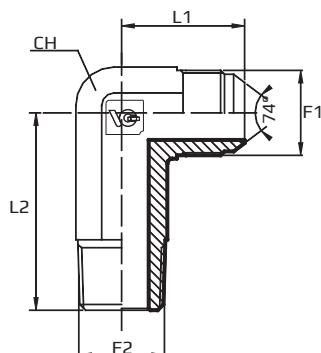

Pagarināti 90° adapteri ar JIC un NPT ārējo vītņi

90° Long connector male JIC –male NPT

Удлиненный прямоугольный адаптер с JIC и NPT внешними резьбами

F1 JIC
F2 NPT

Kods Code Код	Vītne Thread Резьба		Izmēri Dimensions Размеры			PN Bar
	F1	F2	CH mm	L1 mm	L2 mm	
LMJ04MN02L	7/16"	1/8"	14	23.5	39.5	345
LMJ04MN04L	7/16"	1/4"	14	24	52.5	345
LMJ05MN02L	1/2"	1/8"	14	25	41.5	345
LMJ05MN04L	1/2"	1/4"	14	25	52.5	345
LMJ06MN02L	9/16"	1/8"	14	27.5	48.5	345
LMJ06MN04L	9/16"	1/4"	14	27.5	52.5	345
LMJ06MN06L	9/16"	3/8"	19	29.5	61	310
LMJ08MN04L	3/4"	1/4"	19	32	61	310
LMJ08MN06L	3/4"	3/8"	14	32	61	310
LMJ08MN08L	3/4"	1/2"	22	34	73	240
LMJ10MN06L	7/8"	3/8"	22	37	68.5	240
LMJ10MN08L	7/8"	1/2"	22	37	73	240
LMJ10MN12L	7/8"	3/4"	27	39	82.5	240
LMJ12MN08L	1".1/16	1/2"	27	42	82.5	240
LMJ12MN12L	1".1/16	3/4"	33	42	82.5	240
LMJ16MN12L	1".5/16	3/4"	33	46	98	210
LMJ16MN16L	1".5/16	1"	33	46	103	210
LMJ20MN16L	1".5/8	1"	41	52.5	127	170
LMJ20MN20L	1".5/8	1".1/4	41	52.5	127	170