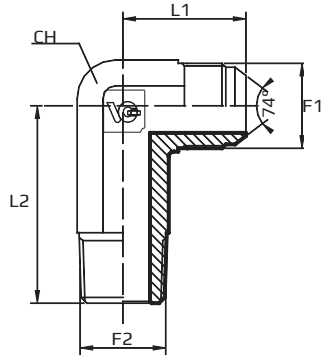

Pagarināti 90° adapteri ar JIC un BSP (colligo) konisku ārējo vītņi

90° Long connector male JIC –male BSPT

Удлиненный прямоугольный адаптер с JIC и дюймовой конической внешними резьбами

F1 JIC  
F2 BSPT

Kods Code Код	Vītne Thread Резьба		Izmēri Dimensions Размеры			PN Bar
	F1	F2	CH mm	L1 mm	L2 mm	
LMJ04MGK02L	7/16"	1/8"	14	23.5	39.5	345
LMJ04MGK04L	7/16"	1/4"	14	24	52.5	345
LMJ05MGK02L	1/2"	1/8"	14	25	41.5	345
LMJ05MGK04L	1/2"	1/4"	14	25	52.5	345
LMJ06MGK02L	9/16"	1/8"	14	27.5	48.5	345
LMJ06MGK04L	9/16"	1/4"	14	27.5	52.5	345
LMJ06MGK06L	9/16"	3/8"	19	29.5	61	310
LMJ08MGK04L	3/4"	1/4"	19	32	61	310
LMJ08MGK06L	3/4"	3/8"	14	32	61	310
LMJ08MGK08L	3/4"	1/2"	22	34	73	240
LMJ10MGK06L	7/8"	3/8"	22	37	68.5	240
LMJ10MGK08L	7/8"	1/2"	22	37	73	240
LMJ10MGK12L	7/8"	3/4"	27	39	82.5	240
LMJ12MGK08L	1".1/16	1/2"	27	42	82.5	240
LMJ12MGK12L	1".1/16	3/4"	33	42	82.5	240
LMJ16MGK12L	1".5/16	3/4"	33	46	98	240
LMJ16MGK16L	1".5/16	1"	33	46	103	210
LMJ20MGK16L	1".5/8	1"	41	57	127	170
LMJ20MGK20L	1".5/8	1".1/4	41	52.5	127	170