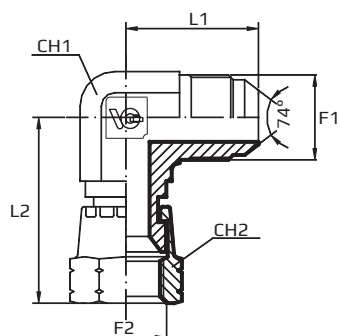

90° adapteri ar JIC ārējo un JIC iekšējo vītņi

Adaptor male JIC – swivel female JIC

Прямоугольный адаптер с внешней и внутренней JIC резьбами

F1-F2 JIC

Kods
Code
Код

Vītne
Thread
Резьба

Izmēri
Dimensions
Размеры

	F1	F2	CH1	CH2	L1	L2	PN
			mm	mm	mm	mm	
LMJ04FGJ04	7/16"	7/16"	14	15	24	28	310
LMJ05FGJ05	1/2"	1/2"	14	17	25	28	275
LMJ06FGJ06	9/16"	9/16"	14	19	27.5	33	275
LMJ08FGJ08	3/4"	3/4"	19	24	32	36.5	275
LMJ10FGJ10	7/8"	7/8"	22	27	37	41.5	210
LMJ12FGJ12*	1".1/16	1".1/16	27	32	42	46.5	210
LMJ16FGJ16*	1".5/16	1".5/16	33	41	49	59	170
LMJ20FGJ20*	1".5/8	1".5/8	41	50	52.5	67.5	140