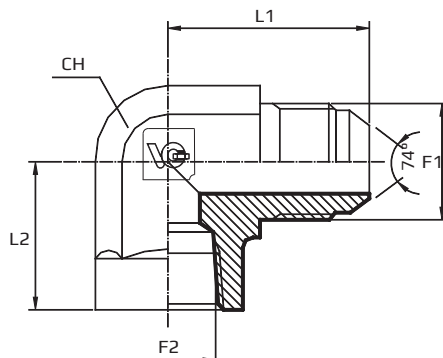

90° adapteri ar JIC ārējo un NPT iekšējo vītņi

90° Adaptor male JIC – fixed female NPT

Прямоугольный адаптер с внешней JIC и внутренней NPT резьбами

F1 JIC  
F2 NPT

Kods Code Код	Vītne Thread Резьба		Izmēri Dimensions Размеры			PN Bar
	F1	F2	CH mm	L1 mm	L2 mm	
LMJ04FFN02	7/16"	1/8"	14	27.5	17	345
LMJ04FFN04	7/16"	1/4"	19	29	22.5	345
LMJ05FFN02	1/2"	1/8"	14	27.5	17	345
LMJ05FFN04	1/2"	1/4"	19	29	22.5	345
LMJ06FFN02	9/16"	1/8"	14	27.5	17	345
LMJ06FFN04	9/16"	1/4"	19	31	22.5	345
LMJ06FFN06	9/16"	3/8"	22	31.5	26	310
LMJ08FFN04	3/4"	1/4"	19	32	22.5	310
LMJ08FFN06	3/4"	3/8"	22	36	36	310
LMJ10FFN08	7/8"	1/2"	27	42	31	240
LMJ12FFN08	1".1/16	1/2"	27	42	31	240
LMJ12FFN12	1".1/16	3/4"	33	48	34.5	240
LMJ16FFN16	1".5/16	1"	41	55	41	210