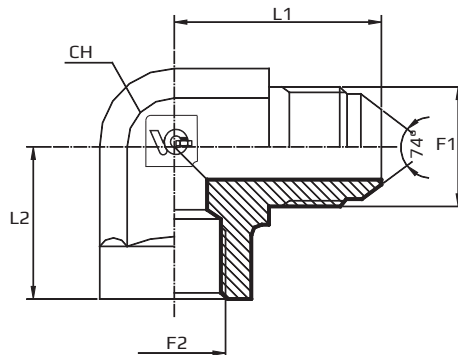

90° adapteri ar JIC ārējo un BSP (collīgo) iekšējo vītņi

90° Adaptor male JIC – fixed female BSPP

Прямоугольный адаптер с внешней JIC и внутренней дюймовой резьбами

F1 JIC  
F2 BSPP

Kods Code Код	Vītne Thread Резьба		Izmēri Dimensions Размеры			PN Bar
	F1	F2	CH mm	L1 mm	L2 mm	
<b>LMJ04FFG02</b>	7/16"	1/8"	14	27.5	17	345
<b>LMJ04FFG04</b>	7/16"	1/4"	19	29	22.5	345
<b>LMJ05FFG02</b>	1/2"	1/8"	14	27.5	17	345
<b>LMJ05FFG04</b>	1/2"	1/4"	19	29	22.5	345
<b>LMJ06FFG02</b>	9/16"	1/8"	14	27.5	17	345
<b>LMJ06FFG04</b>	9/16"	1/4"	19	31	22.5	345
<b>LMJ06FFG06</b>	9/16"	3/8"	22	31.5	26	310
<b>LMJ08FFG04</b>	3/4"	1/4"	19	32	22.5	310
<b>LMJ08FFG06</b>	3/4"	3/8"	22	36	26	310
<b>LMJ10FFG08</b>	7/8"	1/2"	27	42	31	240
<b>LMJ12FFG08</b>	1".1/16	1/2"	27	42	31	240
<b>LMJ12FFG12</b>	1".1/16	3/4"	33	48	34.5	240
<b>LMJ16FFG16</b>	1".5/16	1"	41	55	41	210
<b>LMJ20FFG16</b>	1".5/8	1"	41	52.5	41	170