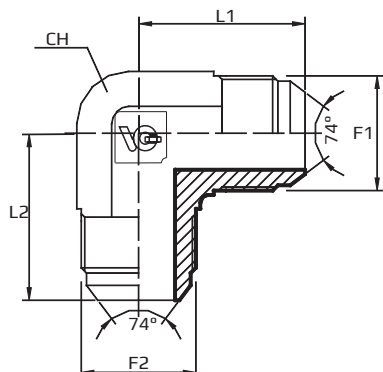

90° adapteri ar JIC ārējo vītņi  
90° Adaptor male JIC - male JIC  
Коннектор с JIC внешними резьбами

F1-F2 JIC

**Kods**  
Code  
Код

**Vītne**  
Thread  
Резьба

**Izmēri**  
Dimensions  
Размеры

|              | F1      | F2      | CH | L1   | L2   | PN  |
|--------------|---------|---------|----|------|------|-----|
|              |         |         | mm | mm   | mm   |     |
| <b>LMJ04</b> | 7/16"   | 7/16"   | 14 | 23.5 | 23.5 | 345 |
| <b>LMJ05</b> | 1/2"    | 1/2"    | 14 | 25   | 25   | 345 |
| <b>LMJ06</b> | 9/16"   | 9/16"   | 14 | 27.5 | 27.5 | 345 |
| <b>LMJ08</b> | 3/4"    | 3/4"    | 19 | 32   | 32   | 310 |
| <b>LMJ10</b> | 7/8"    | 7/8"    | 22 | 37   | 37   | 240 |
| <b>LMJ12</b> | 1".1/16 | 1".1/16 | 27 | 42   | 42   | 240 |
| <b>LMJ16</b> | 1".5/16 | 1".5/16 | 33 | 46   | 46   | 210 |
| <b>LMJ20</b> | 1".5/8  | 1".5/8  | 41 | 52.5 | 52.5 | 170 |