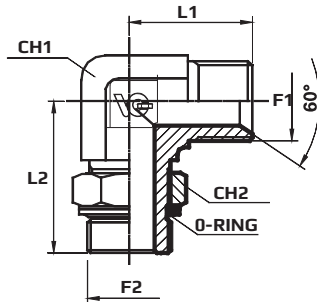

90° BSP (colligie) adapteri ar ārējo un regulējamu BSP (colligo) ārējo vītņi

90° adjustable Adaptor male BSPP –male BSPP

Прямоугольный адаптер с внешней и внешней регулируемой дюймовыми резьбами

F1-F2 BSPP

Kods Code Код	Vītne Thread Резьба		Izmēri Dimensions Размеры				PN Bar
	F1	F2	CH1 mm	CH2 mm	L1 mm	L2 mm	
LMG02MOG02	1/8"	1/8"	14	14	22	26	350
LMG02MOG04	1/8"	1/4"	14	19	22	34	300
LMG04MOG04	1/4"	1/4"	14	19	26	34	300
LMG04MOG06	1/4"	3/8"	19	19	28	37	280
LMG06MOG06	3/8"	3/8"	19	22	29	37	280
LMG06MOG08	3/8"	1/2"	22	27	29	45	200
LMG08MOG08	1/2"	1/2"	22	27	36.5	45	200
LMG08MOG12	1/2"	3/4"	27	36	38.5	48.5	200
LMG12MOG08	3/4"	1/2"	27	27	42	48.5	200
LMG12MOG12	3/4"	3/4"	27	36	42	48.5	200
LMG12MOG16	3/4"	1"	33	41	47	53	120
LMG16MOG16	1"	1"	33	41	50	53	120