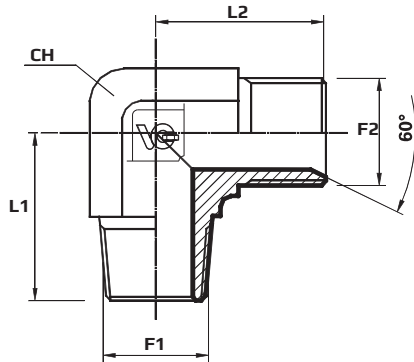

90°BSP (colligie) adapteri ar cilindrisku un konisku ārējo vītņi

90° Adaptor male BSPP - male BSPT

Прямоугольный дюймовый адаптер с внешними цилиндрической и конической резьбами

F1 BSPT
F2 BSPP

Kods Code Код	Vītne Thread Резьба	Izmēri Dimensions Размеры					PN Bar
	F1	F2	CH mm	L1 mm	L2 mm		
LMGK02MG02	1/8"	1/8"	14	20.5	22		350
LMGK04MG04	1/4"	1/4"	14	28	27		300
LMGK06MG06	3/8"	3/8"	19	31	29		280
LMGK08MG08	1/2"	1/2"	22	37.5	36.5		200
LMGK08MG10	1/2"	5/8"	27	37.5	36.5		200
LMGK12MG12	3/4"	3/4"	27	42	42		200
LMGK16MG16	1"	1"	33	50	50		120
LMGK20MG20	1.1/4"	1.1/4"	41	60	56		105