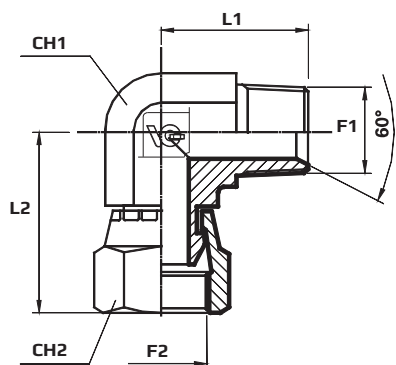

90° BSP (colligie) adapteri ar konisku ārējo un kustīgu iekšējo vītņi

90° Adaptor male BSPT - swivel female BSPP

Прямоугольный дюймовый адаптер с конической внешней и подвижной внутренней цилиндрической резьбами

F1 BSPT
F2 BSPP

Kods
Code
Код

Vītne
Thread
Резьба

Izmēri
Dimensions
Размеры

	F1	F2	CH1 mm	CH2 mm	L1 mm	L2 mm			PN Bar
LMGK02FGG02	1/8"	1/8"	14	15	20.5	28.5			350
LMGK04FGG04	1/4"	1/4"	14	19	28	30.5			300
LMGK06FGG06	3/8"	3/8"	19	22	31	36			280
LMGK08FGG08	1/2"	1/2"	22	27	37.5	39			200
LMGK12FGG12	3/4"	3/4"	27	32	42	45			200
LMGK16FGG16	1"	1"	33	38	50	50			120
LMGK20FGG20	1.1/4"	1.1/4"	41	50	60	64			105