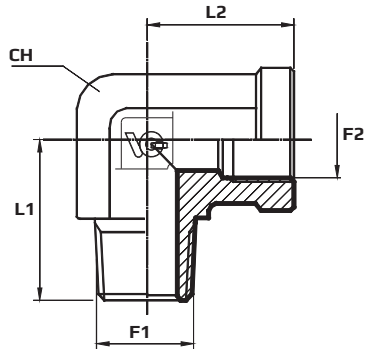

90° BSP (colligie) adapteri ar konisku ārējo un kustīgu iekšējo vītņi

90° Adaptor male BSPT- fixed female BSPP

Прямоугольный дюймовый адаптер с внешней конической и внутренней цилиндрической резьбами

F1 BSPP
F2 BSPT

Kods Code Код	Vītne Thread Резьба		Izmēri Dimensions Размеры			PN Bar
	F1	F2	CH mm	L1 mm	L2 mm	
LMGK02FFG02	1/8"	1/8"	14	23	17	350
LMGK04FFG04	1/4"	1/4"	19	28	22.5	300
LMGK06FFG06	3/8"	3/8"	22	32	26	280
LMGK08FFG08	1/2"	1/2"	27	37.5	31	200
LMGK12FFG12	3/4"	3/4"	33	45	34.5	200
LMGK16FFG16	1"	1"	41	55	43	120