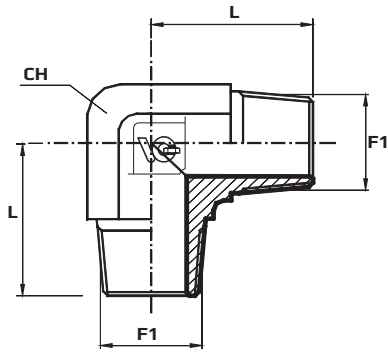

90° BSP (colligie) adapteri ar konisku ārējo vītņi

90° Adaptor male BSPT- male BSPT

Прямоугольный дюймовый адаптер с внешними коническими резьбами

F1 BSPT

Kods
Code
Код

Vītne
Thread
Резьба

Izmēri
Dimensions
Размеры

	F1	CH mm	L mm					PN Bar
LMGK02	1/8"	14	20.5					350
LMGK04	1/4"	14	28					300
LMGK06	3/8"	19	31					280
LMGK08	1/2"	22	37.5					200
LMGK12	3/4"	27	42					200
LMGK16	1"	33	50					120
LMGK20	1.1/4"	41	60					105