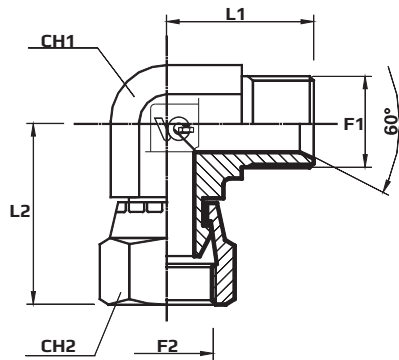

90°BSP (colligie) adapteri ar cilindrisku ārējo un kustīgu iekšējo vītņi

90° Adaptor male BSPP - swivel female BSPP

Прямоугольный дюймовый адаптер с внешней и подвижной внутренней цилиндрическими резьбами

F1-F2 BSPP

Kods Code Код	Vītne Thread Резьба		Izmēri Dimensions Размеры				PN Bar
	F1	F2	CH1 mm	CH2 mm	L1 mm	L2 mm	
LMG02FGG02	1/8"	1/8"	14	15	22	28.5	350
LMG04FGG04	1/4"	1/4"	14	19	27	30.5	300
LMG06FGG06	3/8"	3/8"	19	22	29	36	280
LMG08FGG08	1/2"	1/2"	22	27	36.5	39	200
LMG12FGG12	3/4"	3/4"	27	32	42	45	200
LMG16FGG16	1"	1"	33	38	50	50	120
LMG20FGG20	1.1/4"	1.1/4"	41	50	56	64	105