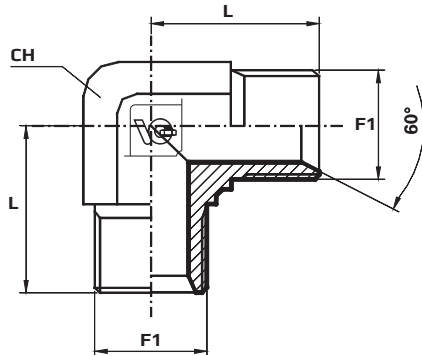

90°BSP (colligie) adapteri ar ārējo vītņi

90° Adaptor male BSPP - male BSPP

Прямоугольный адаптер с внешними дюймовыми резьбами

F1 BSPP

Kods Code Код	Vītne Thread Резьба	Izmēri Dimensions Размеры							
	F1	CH mm	L mm						PN Bar
LMG02	1/8"	14	22						350
LMG04	1/4"	14	27						300
LMG06	3/8"	19	29						280
LMG08	1/2"	22	36.5						200
LMG10	5/8"	27	36.5						200
LMG12	3/4"	27	42						200
LMG16	1"	33	50						120
LMG20	1.1/4"	41	56						105