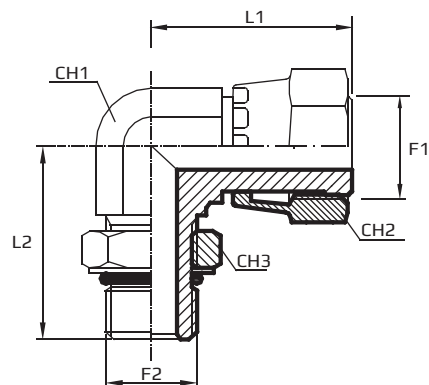

90°adapters ar ORFS iekšējo un regulējamu UNF ārējo vītņi

90° Adaptor female ORFS –male UNF with o-ring

Прямоугольный адаптер с ORFS внутренней и регулируемой UNF внешней резьбами

F1 ORFS  
F2 UNF

Kods Code Код	Vītne Thread Резьба		Izmēri Dimensions Размеры					PN Bar
	F1	F2	CH1 mm	CH2 mm	CH3 mm	L1 mm	L2 mm	
<b>LFG006MOU04</b>	9/16	7/16	14	17	14	26.5	32.5	420
<b>LFG009MOU06</b>	11/16	9/16	19	22	17	29	37	420
<b>LFG011MOU08</b>	13/16	3/4	19	24	22	38	40.5	420
<b>LFG013MOU10</b>	1	7/8	27	30	27	41	50	420
<b>LFG014MOU12</b>	1.3/16	1.1/16	30	36	32	46.5	55	420
<b>LFG015MOU16</b>	1.7/16	1.5/16	36	41	41	53.5	59.5	380
<b>LFG021MOU20</b>	1.11/16	1.5/8	41	50	50	58	62	280
<b>LFG032MOU24</b>	2	1.7/8	48	60	55	61	66	280