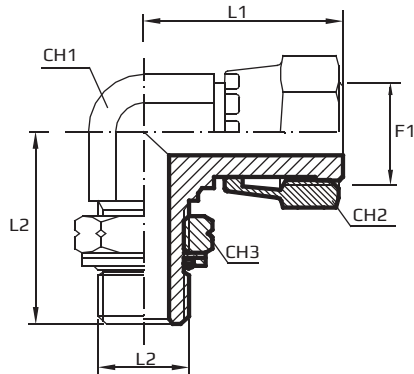

90° adapteri ar ORFS iekšējo un regulējamu metrisku ārējo vītņi

90° Adaptor female ORFS – adjustable metric male with O-ring and retaining seal

Прямоугольный адаптер с ORFS внутренней и регулируемой метрической внешней резьбами

F1 ORFS  
F2 METR.

**Kods**  
Code  
Код

**Vītne**  
Thread  
Резьба

**Izmēri**  
Dimensions  
Размеры

	F1	F2	CH1 mm	CH2 mm	CH3 mm	L1 mm	L2 mm			PN Bar
<b>LFG006MOM12R</b>	9/16	12X1.5	14	17	17	26.5	33			315
<b>LFG009MOM14R</b>	11/16	14X1.5	19	22	19	29	35.5			315
<b>LFG011MOM18R</b>	13/16	18X1.5	19	24	24	38	41			315
<b>LFG013MOM22R</b>	1	22X1.5	27	30	27	41	49			250
<b>LFG014MOM27R</b>	1.3/16	27X2	30	36	32	46.5	55.5			250
<b>LFG015MOM33R</b>	1.7/16	33X2	36	41	41	53.5	59.5			160
<b>LFG021MOM42R</b>	1.11/16	42X2	41	50	50	58	63			160
<b>LFG032MOM48R</b>	2	48X2	48	60	55	61	68.5			160