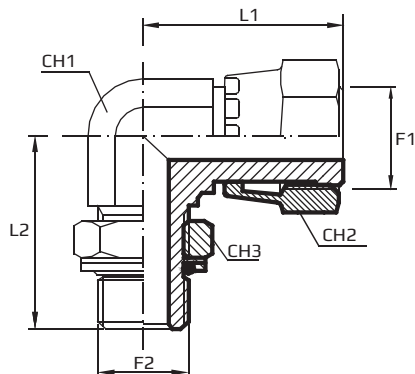

90°adapters ar ORFS iekšējo un regulējamu BSP (colligo) ārējo vītņi

90° Adaptor female ORFS – adjustable male BSPP with o-ring and retaining seal

Прямоугольный адаптер с ORFS внутренней и регулируемой дюймовой внешней резьбами

F1 ORFS
F2 BSPP

Kods
Code
Код

Vītne
Thread
Резьба

Izmēri
Dimensions
Размеры

Kods Code Код	Vītne Thread Резьба		Izmēri Dimensions Размеры					PN Bar
	F1	F2	CH1 mm	CH2 mm	CH3 mm	L1 mm	L2 mm	
LFG006MOG02	9/16	1/8	14	17	14	26.5	30	350
LFG009MOG04	11/16	1/4	19	22	19	29	37	315
LFG011MOG06	13/16	3/8	22	24	22	38	38	250
LFG013MOG08	1	1/2	27	30	27	41	48	250
LFG014MOG12	1.3/16	3/4	30	36	36	46.5	51.5	250
LFG015MOG16	1.7/16	1	36	41	41	53.5	58.5	200
LFG021MOG20	1.11/16	1.1/4	41	50	50	58	60.5	200
LFG032MOG24	2	1.1/2	48	60	55	61	64	160