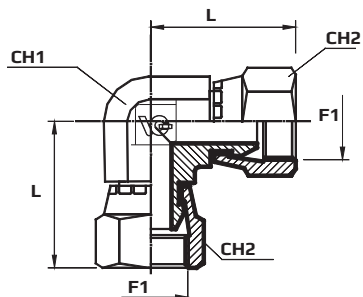

90°adapters ar kustīgu metrisku iekšējo vītņi

90° metric swivel female Adaptor

Прямоугольный адаптер с подвижными внутренними метрическими резьбами

F1 METR.

Kods
Code
Код

Vītne
Thread
Резьба

Izmēri
Dimensions
Размеры

	F1	CH1 mm	CH2 mm	L mm				PN Bar
LFGM12	12X1.5	14	15	28.5				300
LFGM14	14X1.5	14	19	30.5				300
LFGM16	16X1.5	19	22	36				250
LFGM18	18X1.5	19	22	36				250
LFGM20	20X1.5	22	27	39				200
LFGM22	22X1.5	22	27	39				200
LFGM26	26X1.5	27	32	45				200
LFGM30	30X1.5	33	41	50				120