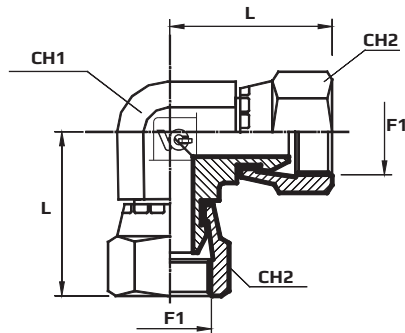

90°BSP (colligie) adapteri ar kustīgu iekšējo vītņi

90° swivel female Adaptor BSPP

Прямоугольный адаптер с подвижными внутренними дюймовыми резьбами

F1 BSPP

Kods Code Код	Vītne Thread Резьба	Izmēri Dimensions Размеры				PN Bar
		F1	CH1 mm	CH2 mm	L mm	
LFGG02	1/8"	14	15	28.5	350	
LFGG04	1/4"	14	19	30.5	300	
LFGG06	3/8"	19	22	36	280	
LFGG08	1/2"	22	27	39	200	
LFGG12	3/4"	27	32	45	200	
LFGG16	1"	33	38	50	120	
LFGG20	1.1/4"	41	50	64	105	