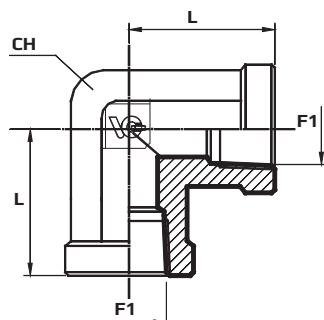

90° adapteri ar NPT iekšējo vītņi

90° Adaptor fixed female NPT - fixed female NPT

Прямоугольный адаптер с внутренними NPT резьбами

F1 NPT

Kods
Code
Код

Vītne
Thread
Резьба

Izmēri
Dimensions
Размеры

	F1	CH mm	L mm	PN Bar
LFFN02	1/8"	14	17	350
LFFN04	1/4"	19	22.5	350
LFFN06	3/8"	22	26	315
LFFN08	1/2"	27	31	210
LFFN12	3/4"	33	34.5	210
LFFN16	1"	41	43	120