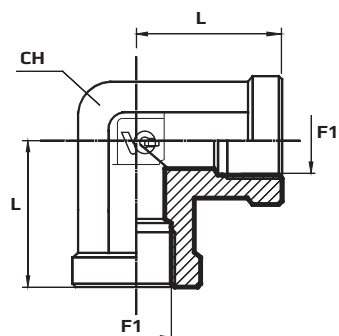

90° BSP (colligie) adapteri ar iekšējo vītņi

90° Adaptor fixed female BSPP - fixed female BSPP

Прямоугольный дюймовый адаптер с внутренними резьбами

F1 BSPP

Kods Code Код	Vītne Thread Резьба	Izmēri Dimensions Размеры						PN Bar
	F1	CH mm	L mm					
LFFG02	1/8"	14	17					350
LFFG04	1/4"	19	22.5					300
LFFG06	3/8"	22	26					280
LFFG08	1/2"	27	31					200
LFFG12	3/4"	33	34.5					200
LFFG16	1"	41	43					120