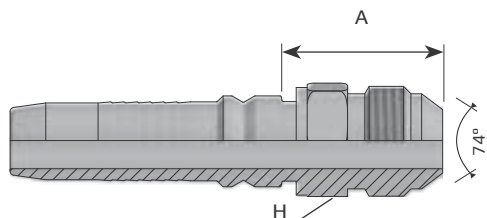

Interlock JIC ar ārējo vītņi

Interlock JIC male

Штуцер JIC

**INTERLOCK
JIC**

Kods Code Код	Šūtene Hose Рукав			Vītne Thread Резьба		Izmēri Dimensions Размеры		Spiediens Pressure Давление	
	D.N.	Hose Inch	Diam mm	T Inch	t/1"	H mm	A mm	Bar	Psi
KMJ1212	-12	3/4"	19	1.1/16"	12	27	38	420	6091
KMJ1214	-12	3/4"	19	1.3/16"	12	32	39	420	6091
KMJ1216	-12	3/4"	19	1.5/16"	12	34	39	420	6091
KMJ1616	-16	1"	25.4	1.5/16"	12	34	40	414	6004
KMJ1620	-16	1"	25.4	1.5/8"	12	42	42.5	414	6004
KMJ2020	-20	1.1/4"	31.8	1.5/8"	12	42	44	414	6004
KMJ2024	-20	1.1/4"	31.8	1.7/8"	12	50	51	414	6004
KMJ2424	-24	1.1/2"	38.1	1.7/8"	12	50	51	345	5004
KMJ3232	-32	2"	50.8	2.1/2"	12	65	61.5	345	5004